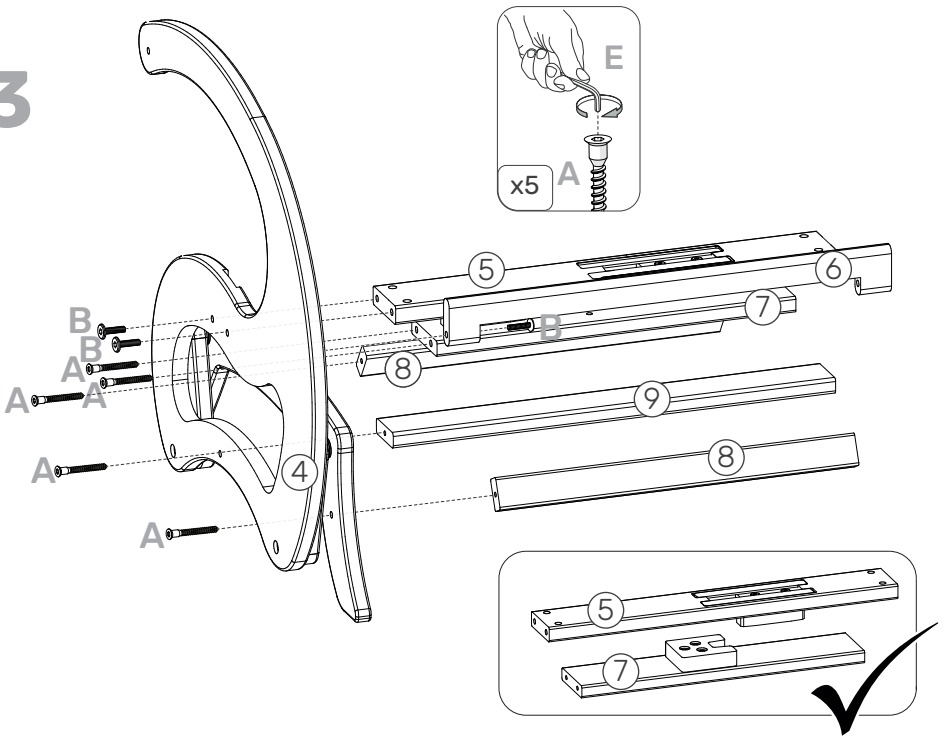

1

2

3

4

5

6

ГАРАНТИЙНЫЙ ТАЛОН

Предприятие-изготовитель гарантирует соответствие мебели требованиям технического регламента Таможенного союза ТР ТС 025/2012 при соблюдении условий транспортировки, хранения, сборки и эксплуатации в течение 2 лет.