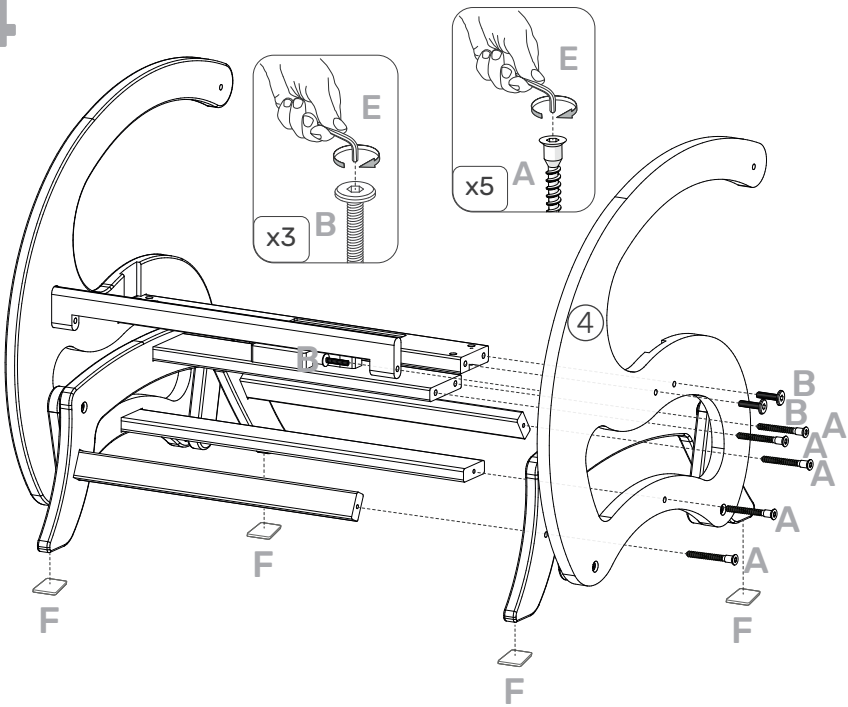

1

2

3

4

5

6

ГАРАНТИЙНЫЙ ТАЛОН

Предприятие-изготовитель гарантирует соответствие мебели требованиям технического регламента Таможенного союза ТР ТС 025/2012 при соблюдении условий транспортировки, хранения, сборки и эксплуатации в течение 2 лет.